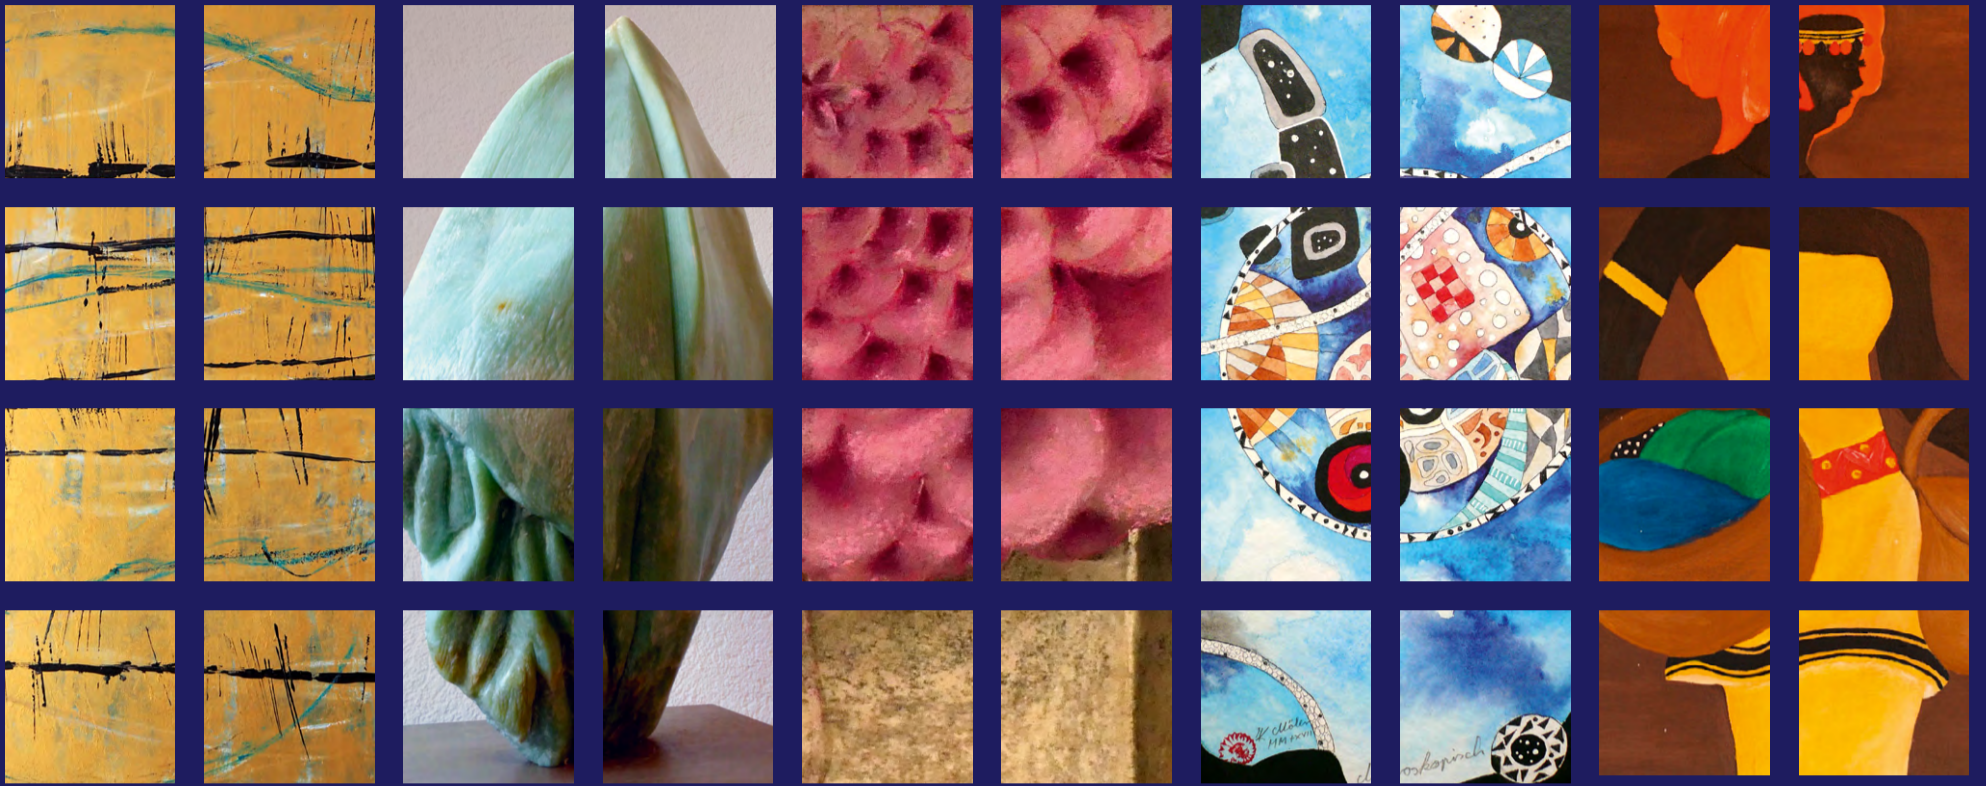

# ANSICHTSSACHEN

Ausstellende Künstlerinnen und Künstler:

**Marion Möller, Karl-Heinz Raichle, Ingerjo Zimmermann,  
Karlheinz Möller, Liesel Roome**

**Burg Kalteneck**

Holzgerlingen, Schlossstraße 25

# VERNISSAGE

**Sonntag, 9. Dezember, 11 Uhr**

geöffnet **8. + 9.** und **15. + 16.** Dezember 2018  
jeweils von **11 - 18** Uhr